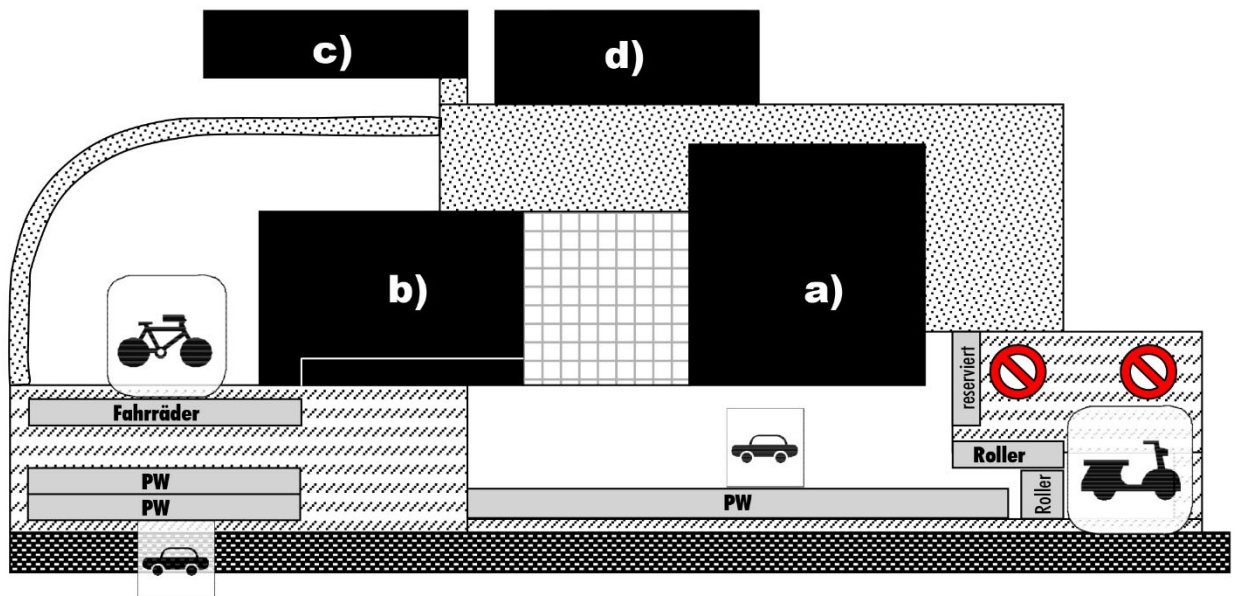

Info

Parkplätze

Gedekte Veloparkplätze befinden sich beim Trakt b). Hier dürfen keine motorisierten Fahrzeuge abgestellt werden.

Für motorisierte Zweiräder (Roller, Mofas, Motorräder) sind zwei Unterstände südöstlich von Trakt a) reserviert. Hier dürfen keine Velos abgestellt werden.

Für Personenwagen stehen entlang der Schlossfeldstrasse oder beim Hallenbad gebührenpflichtige Parkplätze zur Verfügung.

Oktober 2018